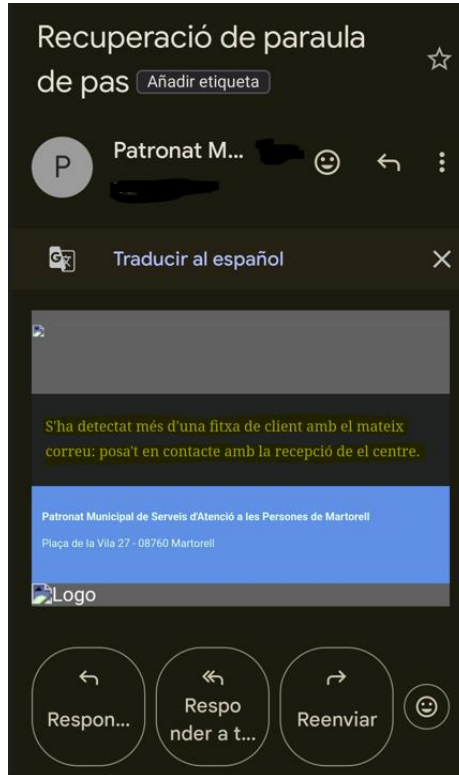

PREGUNTES FREQUENTS

- Com faig si tinc alguna dificultat?

Puc contactar i que em resolguin els dubtes a través del correu sap@martorell.cat

- Per què no em deixa fer depèn que coses?

Algunes persones poden estar ja registrades al sistema per haver participat en alguna de les nostres activitats. Aquestes persones ja tindrien un usuari i una contrasenya. Si no es coneix aquesta última poden provar amb el número de DNI com a usuari i demanar recuperar contrasenya. En el cas que el correu electrònic no coincideixi amb l'aportat en el seu moment o no es va aportar mai els arribarà; hauríeu de contactar a través a través del correu sap@martorell.cat o presencialment a les nostres oficines d'atenció.

Si el correu electrònic està a més d'una fitxa, per exemple hem fet que consti a l'hora d'inscriure als infants, els sistema ens donarà un missatge d'error, en voler recuperar la paraula de pas :

En aquest cas haureu de contactar a través del correu sap@martorell.cat indicant l'adreça de correu que ens genera l'error. Us generarem una contrasenya d'accés, que podreu un cop accediu al sistema canviar per la que cadascun vulgui.